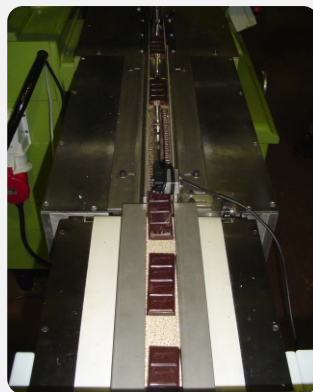

Carga a 180°

Este sistema de carga automática puede ser colocado para alimentar cualquier envasadora Flow-Pack. El Cargador automático 180 admite todo tipo de productos pudiéndose realizar un rápido y sencillo cambio de formato.

Para vincular el cargador con la envasadora no es necesario modificar la misma ya que dicha vinculación se realiza a través de un sistema electrónico, encoder.

El sistema de carga a 180 grados permite una gran velocidad de carga con un máximo cuidado del producto, la velocidad de carga puede llegar a los 300 productos minuto dependiendo del número de cintas que componen el sistema.

La vinculación con la envasadora puede ser a través de dos cadenas o dos cintas paralelas en función del producto.

Como se aprecia en la foto, de ser necesario podemos fabricar cintas autolimpiantes y de fácil desarmado, este tipo de cintas son indispensables para las cargas de chocolates.