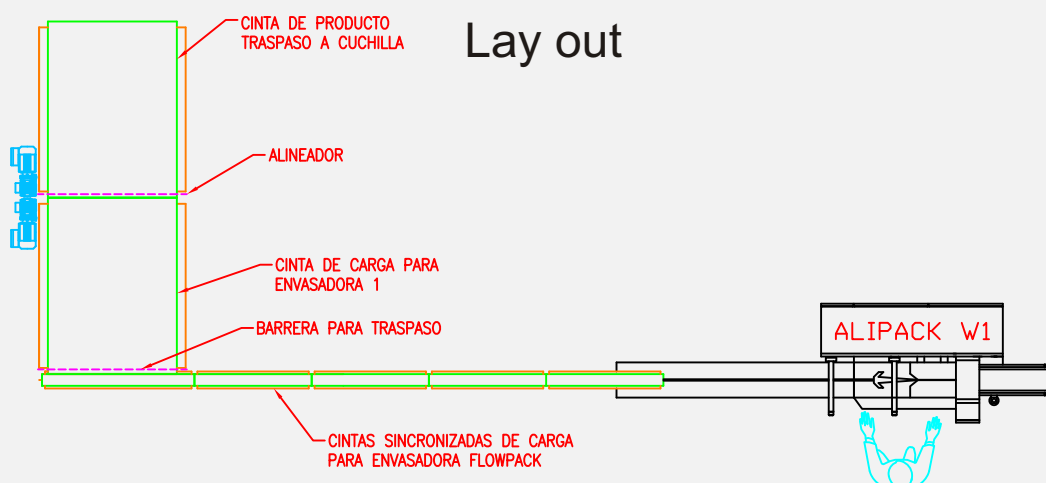

Carga a 180°

Este sistema de carga automática puede ser colocado para alimentar cualquier envasadora Flow-Pack. El Cargador automático 180 admite todo tipo de productos pudiéndose realizar un rápido y sencillo cambio de formato.

Para vincular el cargador con la envasadora no es necesario modificar la misma ya que dicha vinculación se realiza a través de un sistema electrónico, encoder.

El sistema de carga a 180 grados permite una gran velocidad de carga con un máximo cuidado del producto, la velocidad de carga puede llegar a los 300 productos minuto dependiendo del número de cintas que componen el sistema.

La vinculación con la envasadora puede ser a través de dos cadenas o dos cintas paralelas en función del producto.

Como se aprecia en la foto, de ser necesario podemos fabricar cintas autolimpiantes y de fácil desarmado, este tipo de cintas son indispensables para las cargas de chocolates.

Las especificaciones ilustradas o descriptas pueden ser modificadas sin previo aviso

Envasadoras Flow Pack Cargadores automáticos Automatizaciones especiales

Delcase 2476 (B1610CWD) Ricardo Rojas Bs. As. Argentina. Tel (5411) 4740-7618